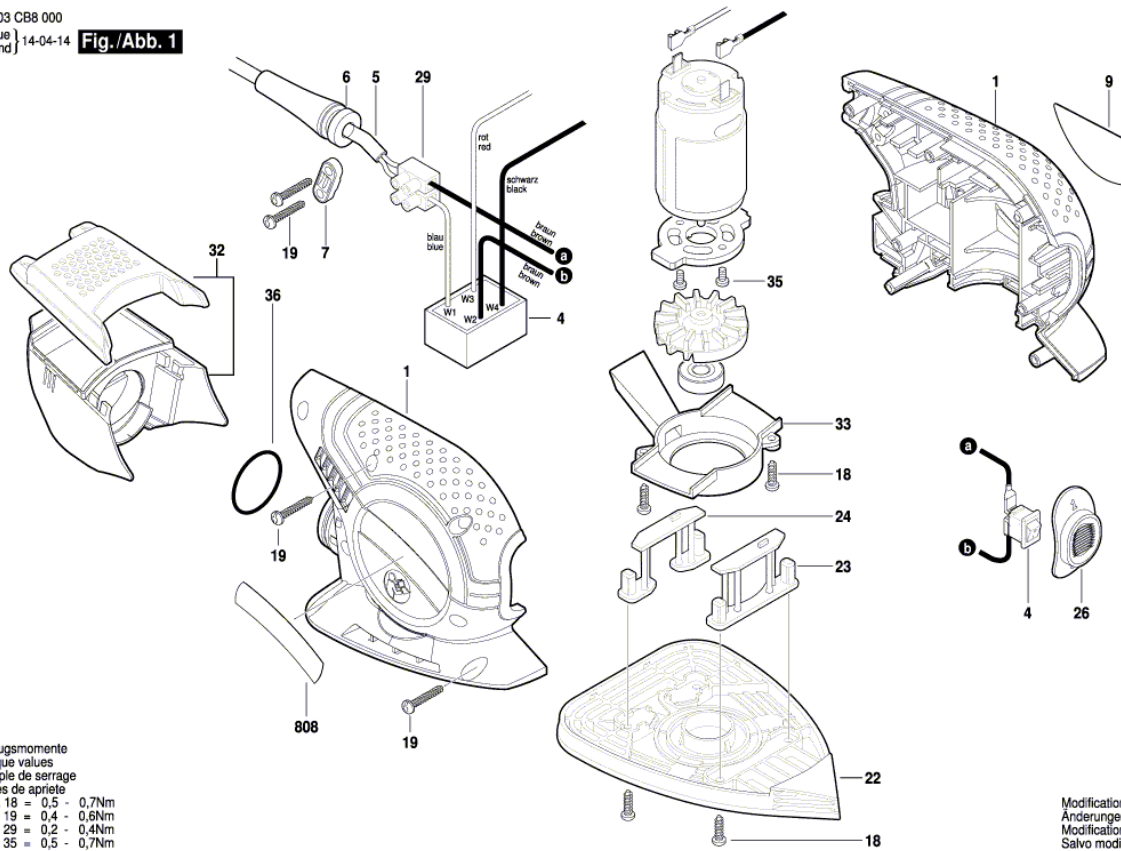

Изображение - модел - E

3 603 CB8 000
 Issue
 Stand 14-04-14 **Fig./Abb. 1**

Anzugsmomente
 Torque values
 Couple de serrage
 Pares de apriete
 Pos. 18 = 0,5 - 0,7Nm
 19 = 0,4 - 0,6Nm
 29 = 0,2 - 0,4Nm
 35 = 0,5 - 0,7Nm

Списък на резервните части

Артикул	Каталожен номер	Описание	Изображение
1	2 609 007 385	ЕЛЕМЕНТ НА КОРПУС	1
4	2 609 007 831	СЕТ КЛЮЧ	1
5	2 604 460 259	ЗАХРАНВАЩ КАБЕЛ EU 230V 2,7m 2 x 0,75mm H05 VV-F	1
6	2 609 007 396	НАКРАЙНИК ЗА КАБЕЛ	1
7	2 609 005 869	ДЪРЖАЧ НА КАБЕЛ	1
9	2 609 007 399	ТАБЕЛКА PSM Primo	1
18	2 603 490 017	TORX-ВИНТ 3x10	1
19	2 603 490 018	TORX-ВИНТ 3x18	1
22	2 609 007 400	ШЛАЙФ-ПЛОЧА	1
23	2 609 007 389	КОБИЛИЦА	1
24	2 609 007 388	КОБИЛИЦА	1
26	2 609 007 387	КОПЧЕ-ПЛЪЗГАЧ	1
29	2 609 000 399	ПЛАНКА	1
32	2 609 007 390	ПРАХОУЛОВИТЕЛ	1
33	2 609 007 397	КОРПУС НА ВЕНТИЛАТО	1
35	2 603 414 048	ВИНТ ЦИЛИНД. ГЛАВА ТОРКС M3x5-8.8-Z	1
36	1 610 210 013	О-ПРЪСТЕН 24,0x1,5 MM	1
808	2 609 007 398	ТАБЕЛКА	1